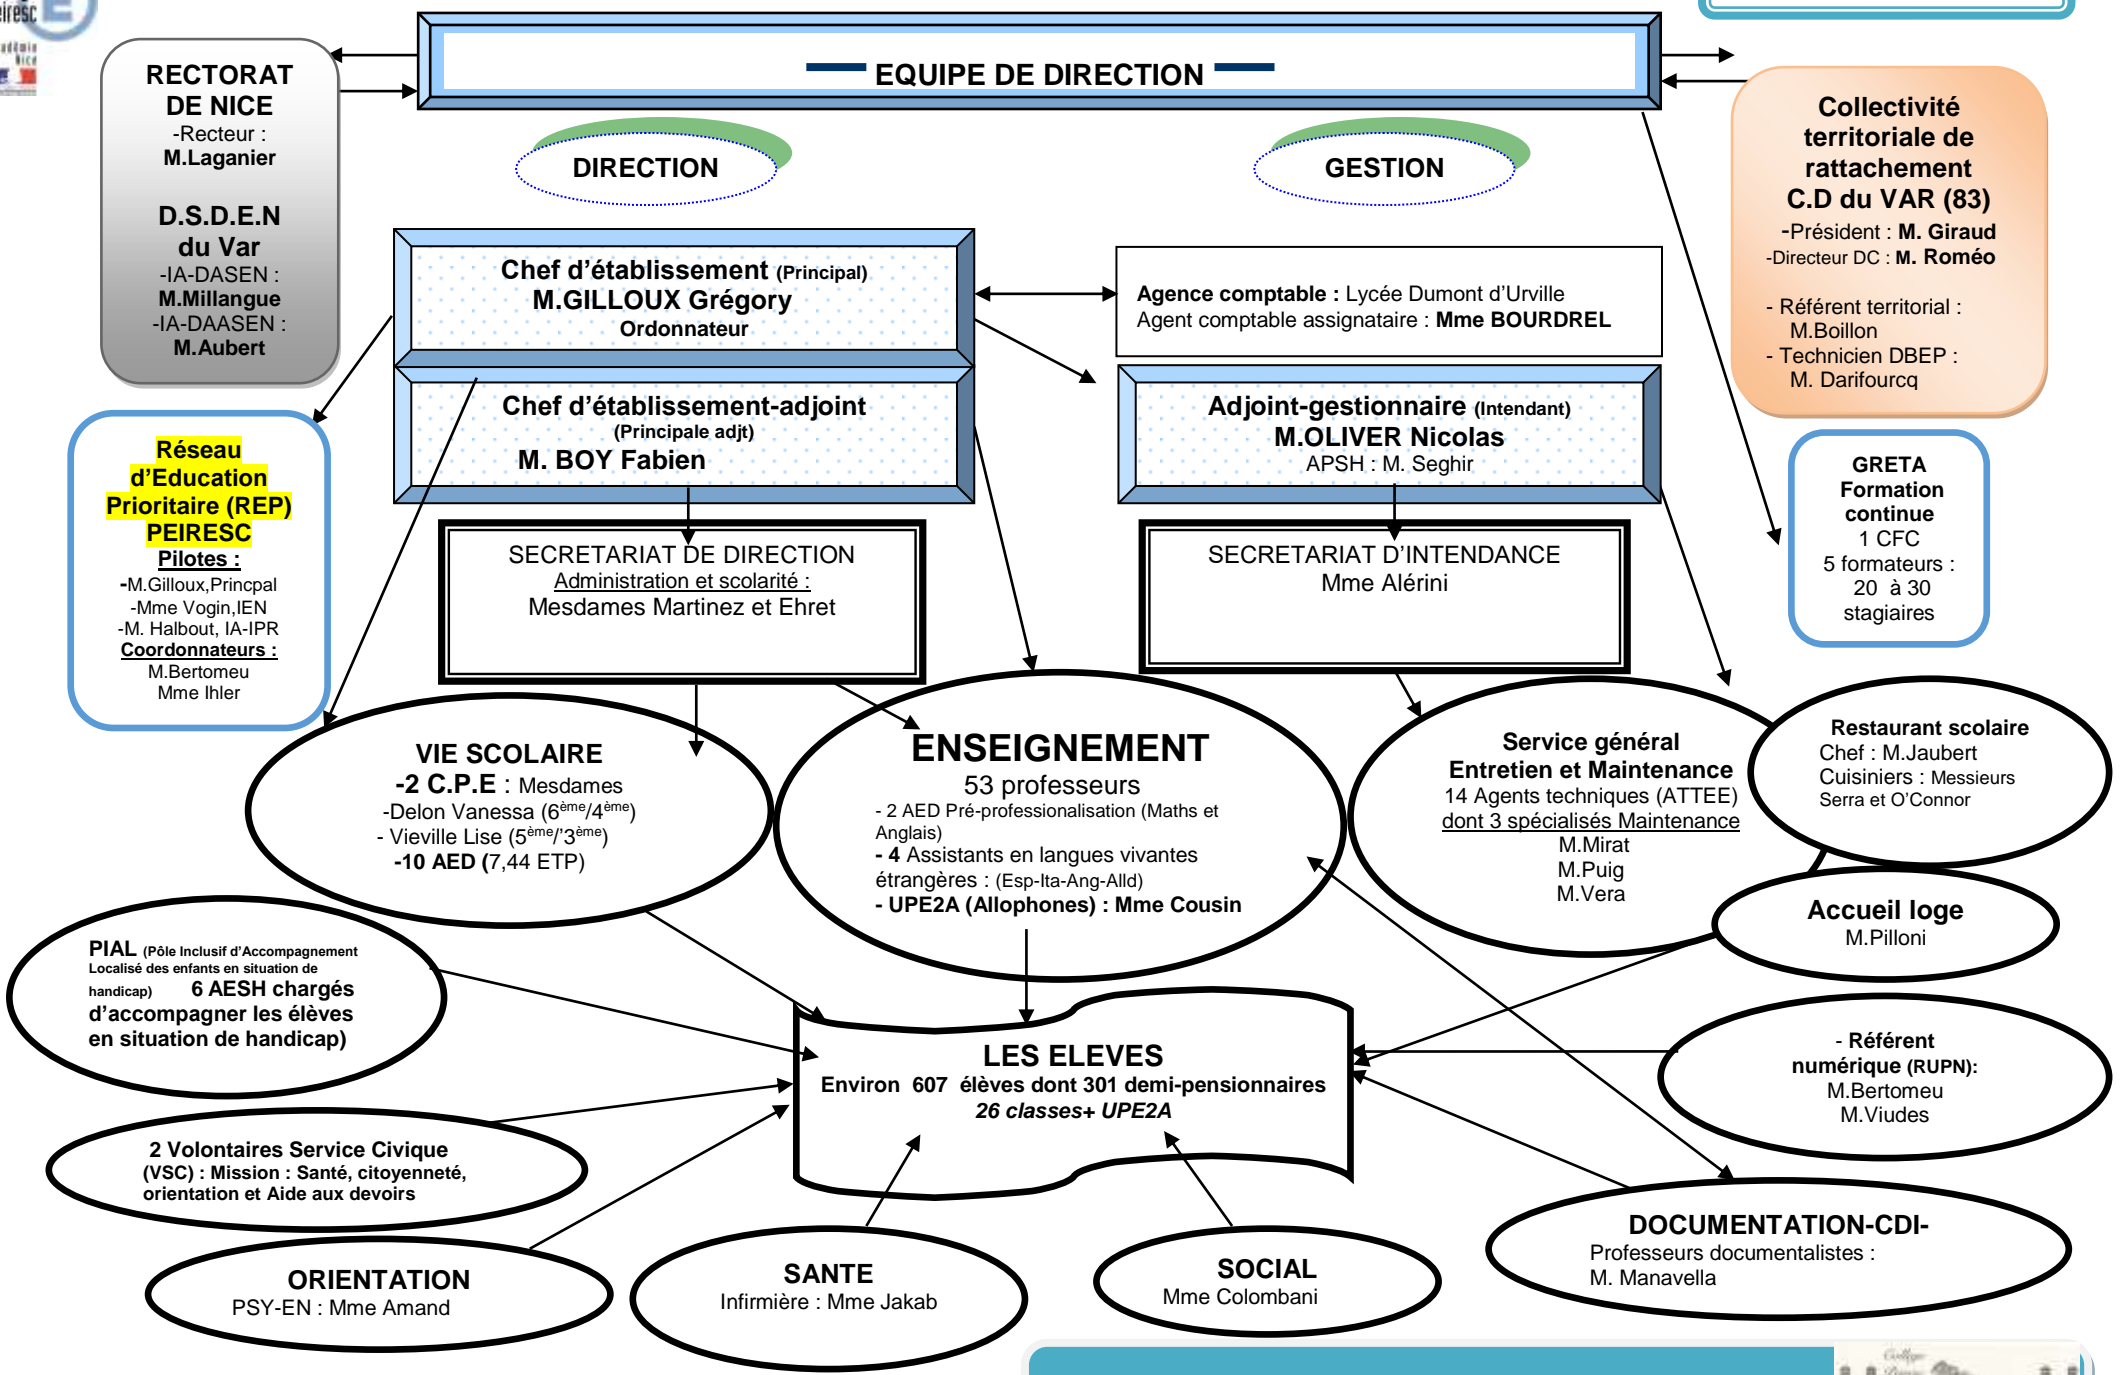

# ORGANIGRAMME DE L'EPL\* COLLEGE PEIRESC TOULON

Année scolaire 2021-22

\*EPL : Etablissement Public Local d'Enseignement

**Nombre de personnels de l'EPL : 104 personnes au 01/09/2021**  
 À ce nombre s'ajoute : 04 professeurs TZR rattachés administrativement